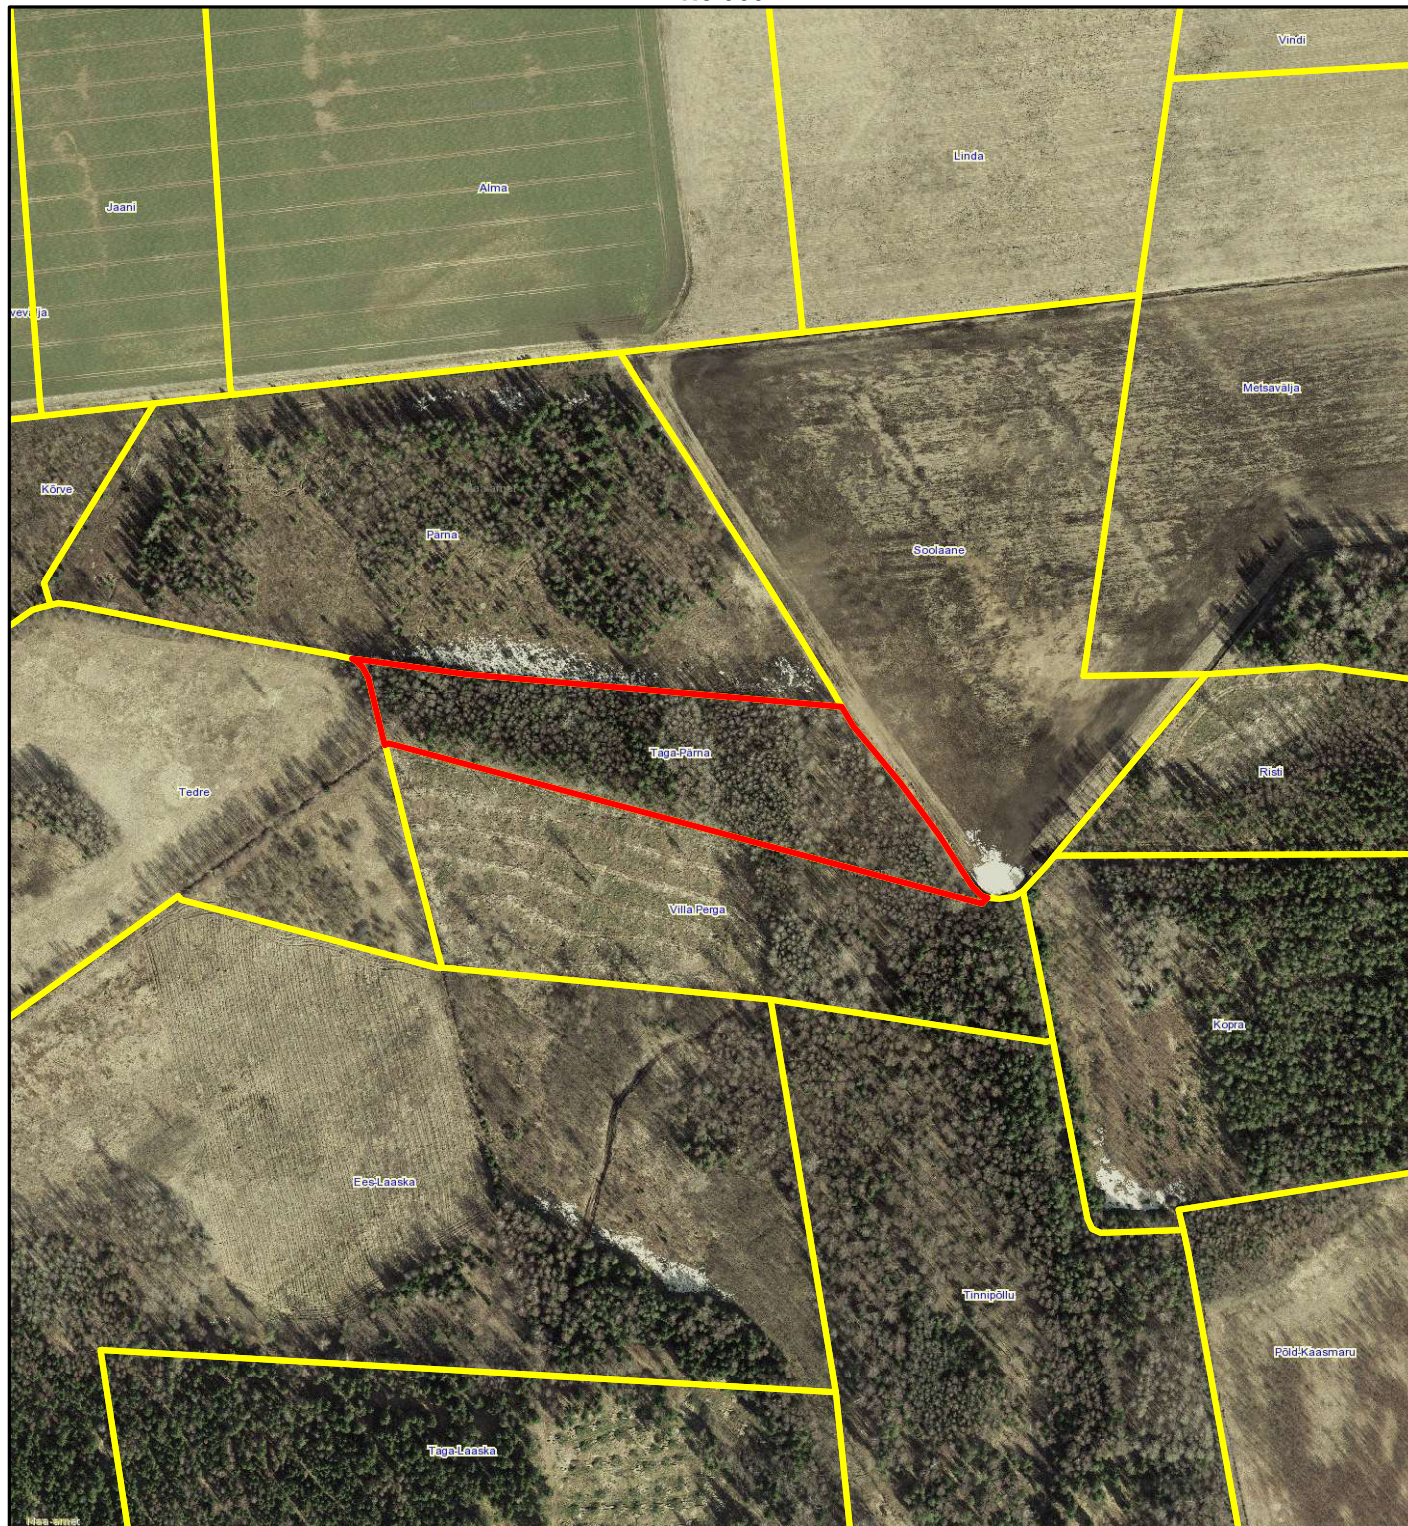

Asendiplaan

Tartu linn, Rõhu küla, Taga-Pärna
79301:001:0697

1:5 000

Legend

-  Taga-Pärna (pindala 29 000 m²)
-  Katastriüksuse piir

Koostaja: Sandra Simson
Kuupäev: 23.10.2020